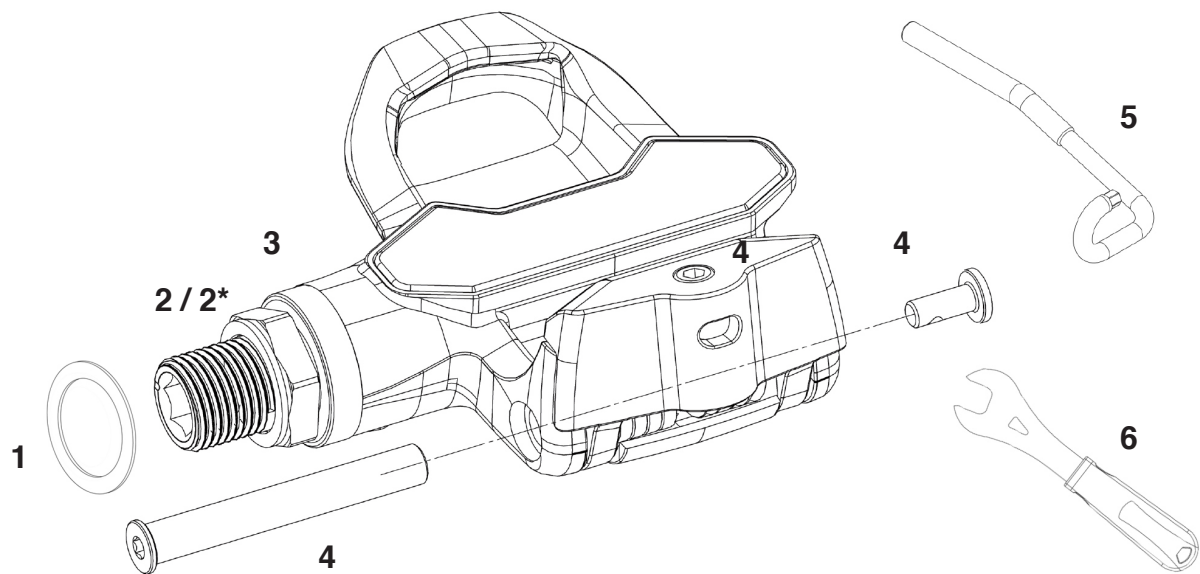

EXAKT

PIÈCES DÉTACHÉES DUAL BUNDLE / DUAL / SINGLE / EXTENSION - 2019

N°	Ref	Quantité	Désignation
1	00003057	1	Kit 2 rondelles de contact contre-écrou/manivelles
2	00021739	1	Contre écrou droit
2*	00021740	1	Contre écrou gauche
3	00021741	2	Joint externe
4	00021742	2	KIT S/E levier EXAKT Couple de serrage vis axe levier : 2.5 N.m
5	DTPD / 0153834	1	Outil de montage axe EXAKT
6	00021738	1	Clef plate 19 mm